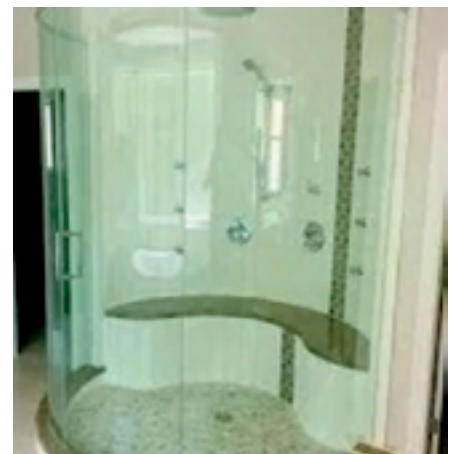

Décor • Architecture d'intérieur
Cloisons et murs • Passerelles et balustrades
Garde-corps d'escaliers • Ameublement
Comptoirs et présentoirs
Façades d'édifices • Fenêtres isolées