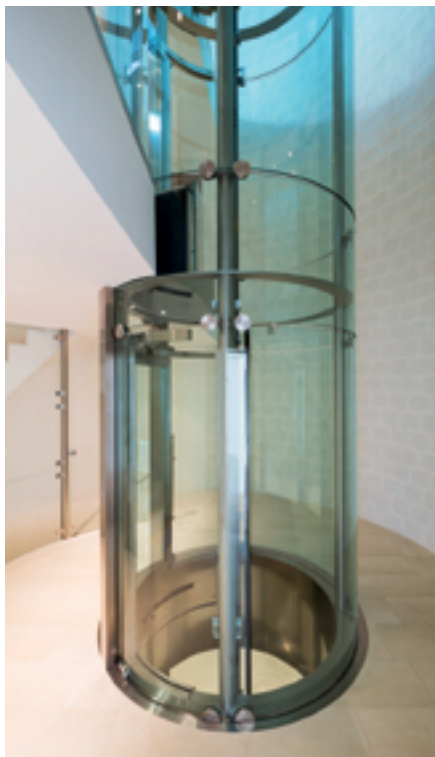

SmartGlassTech

L'élégance traditionnelle du verre courbé ou plié s'harmonise si bien au design contemporain

Le verre formé est de nature classique et peut s'incorporer avantageusement dans une grande variété d'applications intérieures. Des escaliers stylisés aux luminaires délicats, le verre architectural s'impose dans tout environnement.

Lorsqu'utilisé en architecture avec art et savoir-faire, le verre peut transformer un environnement en améliorant la luminosité, la transparence et le style de n'importe quelle pièce. Il met l'accent sur la couleur et le design, dégagant ainsi l'espace pour s'ouvrir sur un monde de possibilités qui n'a pour seule limite que l'imagination.

SIMPLE COURBURE

PARALLÉLOGRAMME

DOUBLE COURBURE

PLIÉ

MIX COURBURE + DROITS

THERMOS

Décor • Architecture d'intérieur
Cloisons et murs • Passerelles et balustrades
Garde-corps d'escaliers • Ameublement
Comptoirs et présentoirs
Façades d'édifices • Fenêtres isolées