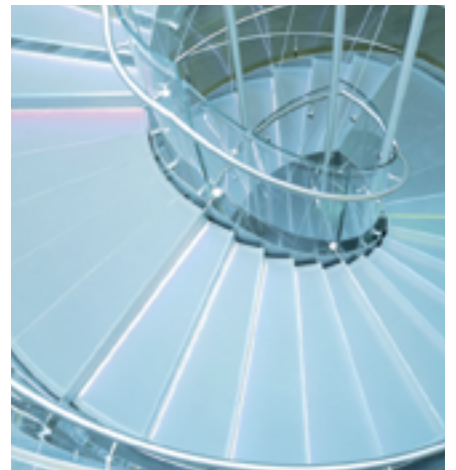

SmartGlassTech

L'élégance traditionnelle du verre courbé ou plié s'harmonise si bien au design contemporain

Le verre formé est de nature classique et peut s'incorporer avantageusement dans une grande variété d'applications intérieures. Des escaliers stylisés aux luminaires délicats, le verre architectural s'impose dans tout environnement.

Lorsqu'utilisé en architecture avec art et savoir-faire, le verre peut transformer un environnement en améliorant la luminosité, la transparence et le style de n'importe quelle pièce. Il met l'accent sur la couleur et le design, dégagant ainsi l'espace pour s'ouvrir sur un monde de possibilités qui n'a pour seule limite que l'imagination.