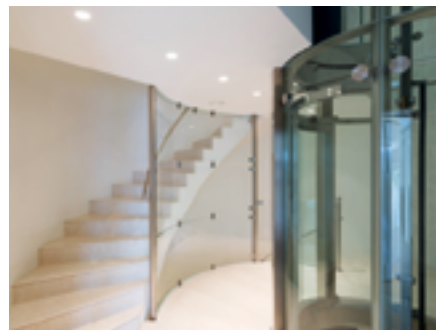

Décor • Architecture d'intérieur
Cloisons et murs • Passerelles et balustrades
Garde-corps d'escaliers • Ameublement
Comptoirs et présentoirs
Façades d'édifices • Fenêtres isolées